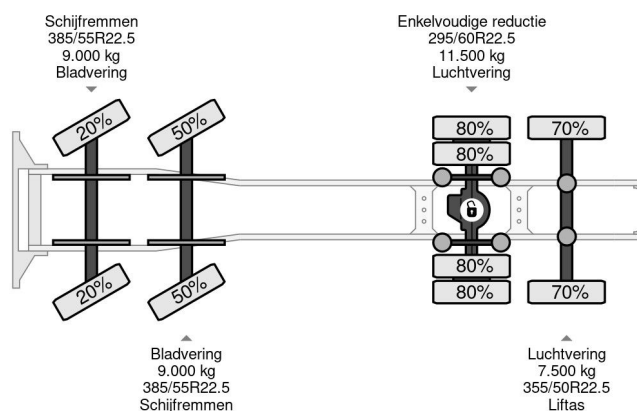

## PROPERTIES

Pierwsza data rejestracji	24-04-2009
Tablica rejestracyjna	BV-XN-36
Paliwo	Diesel
Transmisja	Pó?automatyczny
Numer identyfikacyjny pojazdu	XLER8X20005218065
Konfiguracja osi	8x2
Liczba osi	4
Waga	29.150 kg
Moc kw	412
Moc	560
No?no??	7.850 kg