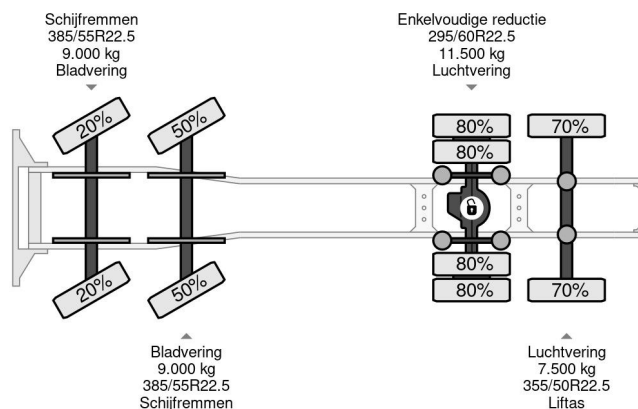

Scania 8X2 + EFFER CRANE 1550 6S + FLYJIP 6XHYDR + REMOTE + WINCH

COMMON

Cena	€ 144.950,- ex VAT
Id	SC218065
Zrobi?	Scania
Typ	8X2 + EFFER CRANE 1550 6S + FLYJIP 6XHYDR + REMOTE + WINCH
Rok	2009
Przebieg	874.095 km
Budowa	Standardowy ci?gnik
Waga brutto	37.000 kg
Klasa emisji	5

Scania R560 V8 8X2 + EFFER CRANE 1550 6S + FLYJIP 6...

Referentienummer: SC218065

PROPERTIES

Pierwsza data rejestracji	24-04-2009
Tablica rejestracyjna	BV-XN-36
Paliwo	Diesel
Transmisja	Pó?automatyczny
Numer identyfikacyjny pojazdu	XLER8X20005218065
Konfiguracja osi	8x2
Liczba osi	4
Waga	29.150 kg
Moc kw	412
Moc	560
No?no??	7.850 kg