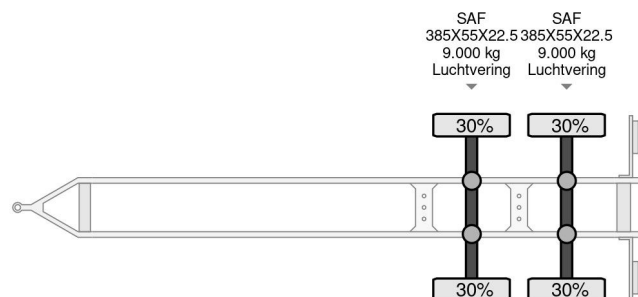

AKCESORIA

OPIS

6075614648