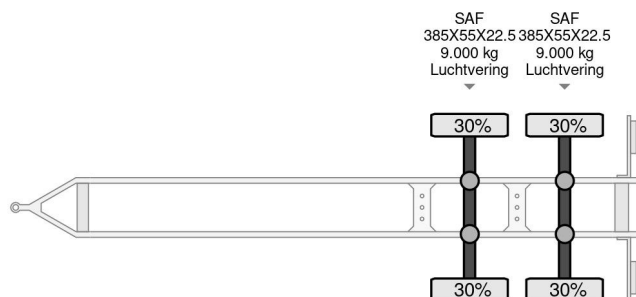

AKCESORIA

OPIS

6075614648