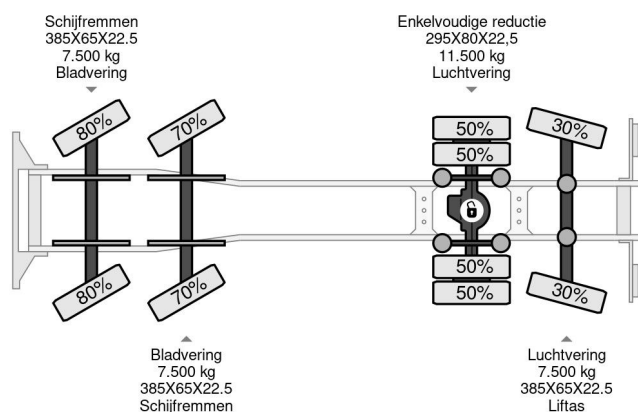

AKCESORIA

DAF CF 85.360 8x2 + HIAB 422E8 REMOTE CONTROLE

Referentienummer: DA802709

OPIS

6085078474
6085078475