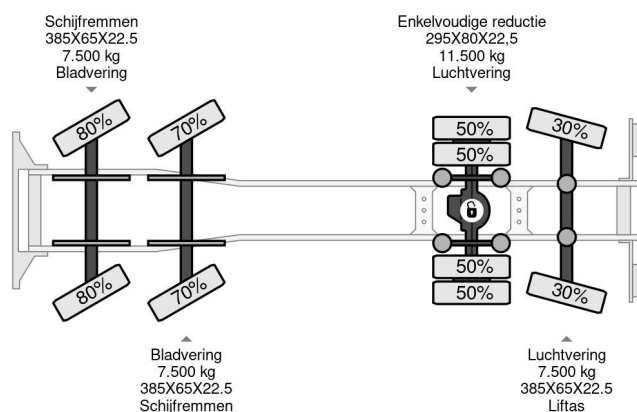

AKCESORIA

DAF CF 85.360 8x2 + HIAB 422E8 REMOTE CONTROLE

Referentnummer: DA802709

OPIS

6085078474
6085078475