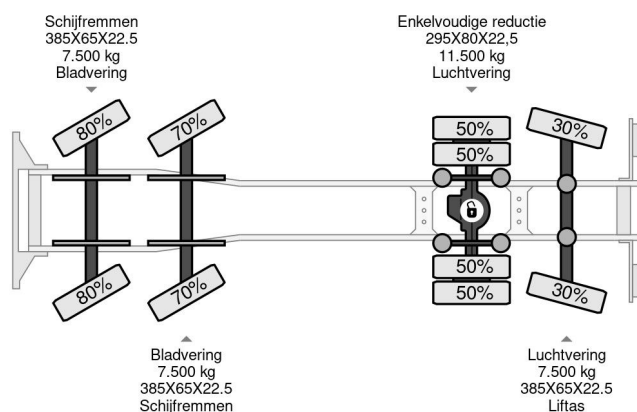

PROPERTIES

Pierwsza data rejestracji	27-03-2008
Tablica rejestracyjna	BT-XR-73
Paliwo	Diesel
Transmisja	Podr?cznik
Numer identyfikacyjny pojazdu	XLRAC85MC0E802709
Konfiguracja osi	8x2
Liczba osi	4
Waga	19.060 kg
Liczba butli	6
Moc kw	265
Moc	360
Rozstaw osi	710 cm
Wymiary konstrukcyjne (l/b/h)	
No?no??	14.940 kg
D?ugo??	992 cm
Szeroko??	255 cm
Wysoko?? podnoszenia	2.080 cm
No?no??	1.120 kg

AKCESORIA

DAF CF 85.360 8x2 + HIAB 422E8 REMOTE CONTROLE

Referentienummer: DA802709

OPIS

6085078474
6085078475