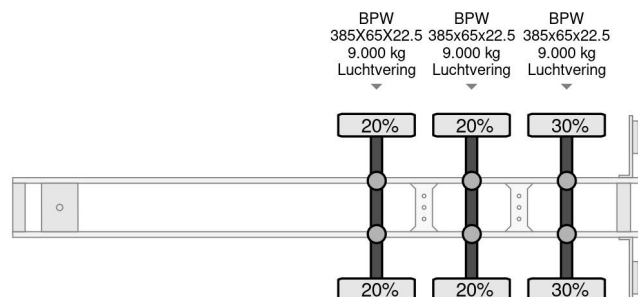

Referentienummer: KR883335