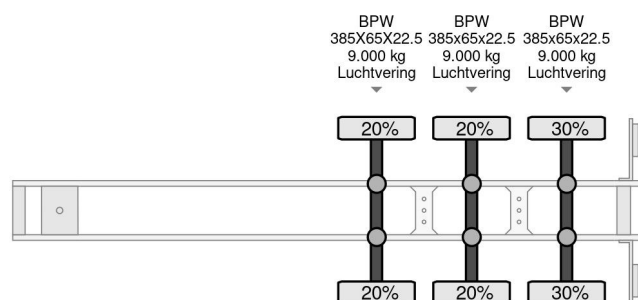

Referentienummer: KR883335