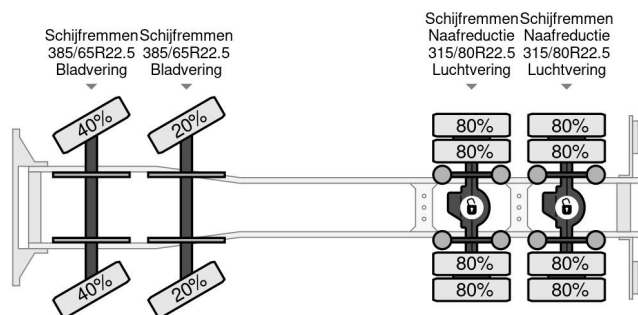

### COMMON

Cena	€ 27.950,- ex VAT
Id	VO574007-K
Zrobi?	Volvo
Typ	8X4 - HIAB 288 EP-5 HIPRO + REMOTE + CABLELIFT
Rok	2004
Przebieg	416.472 km
Budowa	D?wig samochodowy
Waga brutto	32.000 kg
Klasa emisji	3

### PROPERTIES

Pierwsza data rejestracji	05-04-2004
Paliwo	Diesel
Transmisja	Podr?cznik
Numer identyfikacyjny pojazdu	YV2J4CEG24A574007
Konfiguracja osi	8x4
Liczba osi	4
Waga	17.000 kg
Moc kw	338
Moc	460
No?no??	15.000 kg