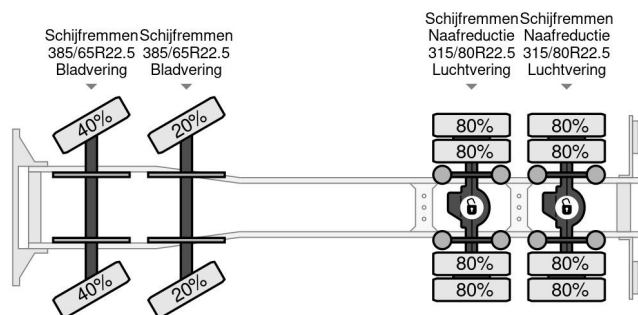

Volvo 8X4 - HIAB 288 EP-5 HIPRO + REMOTE + CABLELIFT

COMMON

Cena	€ 27.950,- ex VAT
Id	VO574007-K
Zrobi?	Volvo
Typ	8X4 - HIAB 288 EP-5 HIPRO + REMOTE + CABLELIFT
Rok	2004
Przebieg	416.472 km
Budowa	D?wig samochodowy
Waga brutto	32.000 kg
Klasa emisji	3

Volvo FM 12.460 8X4 - HIAB 288 EP-5 HIPRO + REMOTE + ...

Referentienummer: VO574007-K

PROPERTIES

Pierwsza data rejestracji	05-04-2004
Paliwo	Diesel
Transmisja	Podr?cznik
Numer identyfikacyjny pojazdu	YV2J4CEG24A574007
Konfiguracja osi	8x4
Liczba osi	4
Waga	17.000 kg
Moc kw	338
Moc	460
No?no??	15.000 kg