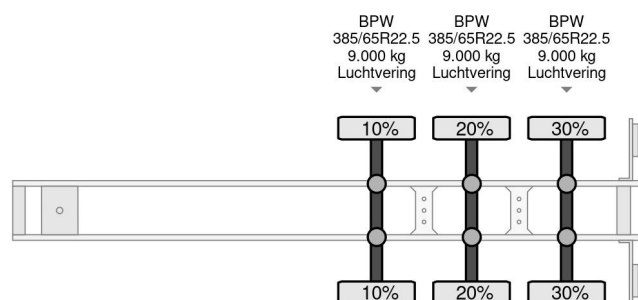

Krone SD - 3 AXLE BPW

COMMON

Cena	Na ??danie ex VAT
Id	KR883334
Zrobi?	Krone
Typ	SD - 3 AXLE BPW
Rok	2019
Budowa	Plandeka
Waga brutto	41.000 kg

PROPERTIES

Pierwsza data rejestracji	15-02-2019
Data wyga?ni?cia wa?no?ci motywu	15-02-2025
Tablica rejestracyjna	OR-81-SZ
Numer identyfikacyjny pojazdu	WKESD000000883334
Liczba osi	3
Waga	7.013 kg
Rozstaw osi	896 cm
Wymiary konstrukcyjne (l/b/h)	
No?no??	33.987 kg
D?ugo??	1.363 cm
Szeroko??	247 cm
Wysoko??	274 cm

AKCESORIA

Krone SD - 3 AXLE BPW

Referentienummer: KR883334

OPIS