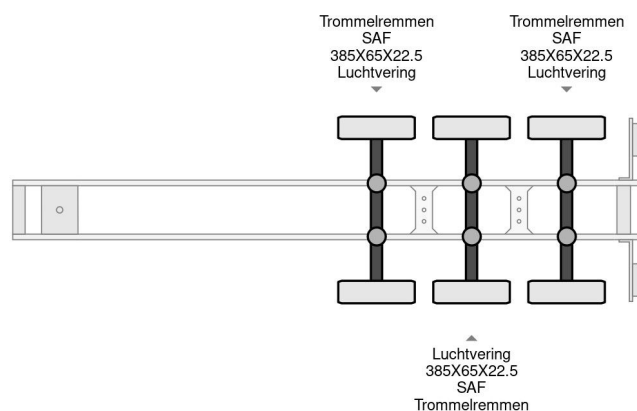

Schmitz Cargobull Schmitz Cargobull PRICES FROM €7950 TO €9950,- 40 X CARRIER 1850 MT D/E SAF AXELS

COMMON

Cena	€ 8.950,- ex VAT
Id	SC089045-G2
Zrobi?	Schmitz Cargobull
Typ	Schmitz Cargobull PRICES FROM €7950 TO €9950,- 40 X CARRIER 1850 MT D/E SAF AXELS
Rok	2012
Budowa	Ch?odnie

PROPERTIES

Pierwsza data rejestracji	01-01-2012
Numer identyfikacyjny pojazdu	WSM00000005089045
Liczba osi	3
Wymiary konstrukcyjne (l/b/h)	

Schmitz Cargobull Schmitz Cargobull PRICES FROM €7950 ...

Referentienummer: SC089045-G2

AKCESORIA

OPIS

Merk koel unit: Carrier