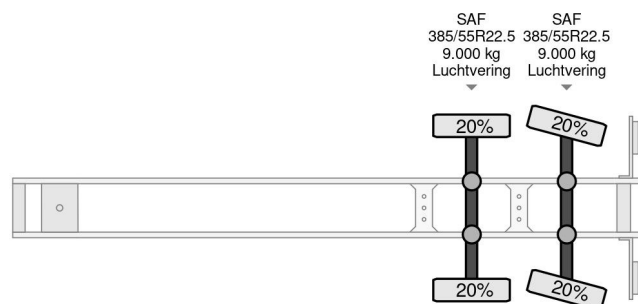

PROPERTIES

Pierwsza data rejestracji	02-01-2013
Data wyga?ni?cia wa?no?ci motywu	31-10-2024
Tablica rejestracyjna	OL-99-VP
Numer identyfikacyjny pojazdu	XL9HTFD1230067079
Liczba osi	2
Waga	9.540 kg
Rozstaw osi	898 cm
Wymiary konstrukcyjne (l/b/h)	
No?no??	20.460 kg
D?ugo??	1.385 cm
Szeroko??	260 cm

AKCESORIA

Heiwo 2 AXLE SAF + LZV KOPPELING + FRIGOBLOCK + D...

Referentienummer: HT067079-G

OPIS

VIDEO AVAILABLE

Merk koel unit: Frigoblock