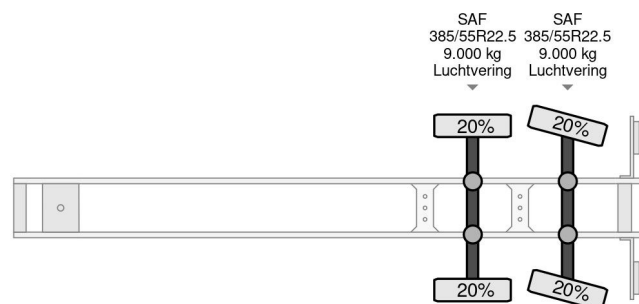

PROPERTIES

Pierwsza data rejestracji	02-01-2013
Data wyga?ni?cia wa?no?ci motywu	31-10-2024
Tablica rejestracyjna	OL-99-VP
Numer identyfikacyjny pojazdu	XL9HTFD1230067079
Liczba osi	2
Waga	9.540 kg
Rozstaw osi	898 cm
Wymiary konstrukcyjne (l/b/h)	
No?no??	20.460 kg
D?ugo??	1.385 cm
Szeroko??	260 cm

AKCESORIA

Heiwo 2 AXLE SAF + LZV KOPPELING + FRIGOBLOCK + D...

Referentienummer: HT067079-G

OPIS

VIDEO AVAILABLE

Merk koel unit: Frigoblock