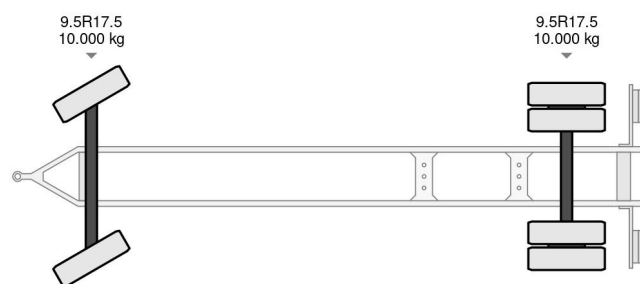

Burg BPA 10-10 ARXXX 2X BPW AXLE

COMMON

Cena	€ 1.950,- ex VAT
Id	BU035625-2
Zrobi?	Burg
Typ	BPA 10-10 ARXXX 2X BPW AXLE
Rok	2009
Budowa	System BDF
Waga brutto	20.000 kg

PROPERTIES

Pierwsza data rejestracji	13-05-2009
Tablica rejestracyjna	01-WD-VF
Numer identyfikacyjny pojazdu	XLK2A101090035625
Liczba osi	2
Waga	3.910 kg
Rozstaw osi	490 cm
Wymiary konstrukcyjne (l/b/h)	
No?no??	16.090 kg
D?ugo??	896 cm
Szeroko??	235 cm

Burg BPA 10-10 ARXXX 2X BPW AXLE

Referenznummer: BU035625-2

AKCESORIA

OPIS