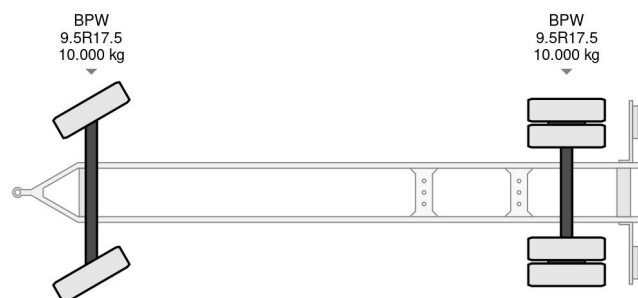

Burg BPA 10-10 ARXXX 2X BPW AXLE

COMMON

Cena	€ 1.950,- ex VAT
Id	BU033972-2
Zrobi?	Burg
Typ	BPA 10-10 ARXXX 2X BPW AXLE
Rok	2006
Budowa	System BDF
Waga brutto	20.000 kg

PROPERTIES

Pierwsza data rejestracji	26-10-2006
Data wyga?ni?cia wa?no?ci motywu	12-07-2024
Tablica rejestracyjna	WV-HF-20
Numer identyfikacyjny pojazdu	XLK2A101060033972
Liczba osi	2
Waga	3.890 kg
Rozstaw osi	490 cm
Wymiary konstrukcyjne (l/b/h)	
No?no??	16.110 kg
D?ugo??	896 cm
Szeroko??	233 cm

AKCESORIA

Burg BPA 10-10 ARXXX 2X BPW AXLE

Referentienummer: BU033972-2

OPIS