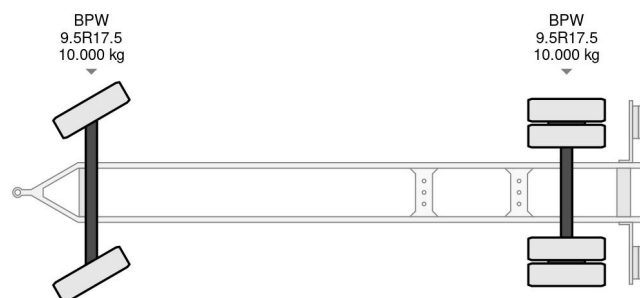

Burg BPA 10-10 ARXXX 2X BPW AXLE

COMMON

Cena	€ 1.950,- ex VAT
Id	BU033972-2
Zrobi?	Burg
Typ	BPA 10-10 ARXXX 2X BPW AXLE
Rok	2006
Budowa	System BDF
Waga brutto	20.000 kg

PROPERTIES

Pierwsza data rejestracji	26-10-2006
Data wyga?ni?cia wa?no?ci motywu	12-07-2024
Tablica rejestracyjna	WV-HF-20
Numer identyfikacyjny pojazdu	XLK2A101060033972
Liczba osi	2
Waga	3.890 kg
Rozstaw osi	490 cm
Wymiary konstrukcyjne (l/b/h)	
No?no??	16.110 kg
D?ugo??	896 cm
Szeroko??	233 cm

AKCESORIA

Burg BPA 10-10 ARXXX 2X BPW AXLE

Referentienummer: BU033972-2

OPIS