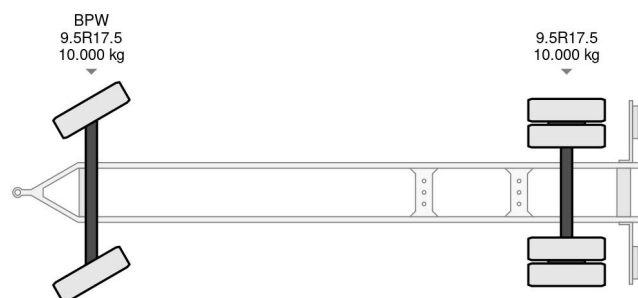

Burg BPA 10-10 ARXXX 2x BPW AXLES

COMMON

Cena	€ 1.950,- ex VAT
Id	BU033975-2
Zrobi?	Burg
Typ	BPA 10-10 ARXXX 2x BPW AXLES
Rok	2006
Budowa	System BDF
Waga brutto	20.000 kg

PROPERTIES

Pierwsza data rejestracji	26-10-2006
Tablica rejestracyjna	WV-HF-21
Numer identyfikacyjny pojazdu	XLK2A101060033975
Liczba osi	2
Waga	3.890 kg
Rozstaw osi	490 cm
Wymiary konstrukcyjne (l/b/h)	
No?no??	16.110 kg
D?ugo??	896 cm
Szeroko??	233 cm

Burg BPA 10-10 ARXXX 2x BPW AXLES

Referentienummer: BU033975-2

AKCESORIA

OPIS