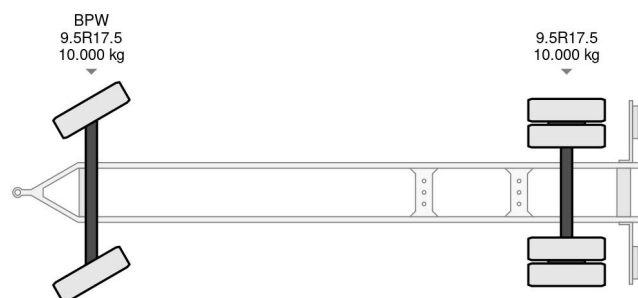

Referentienummer: BU033975-2