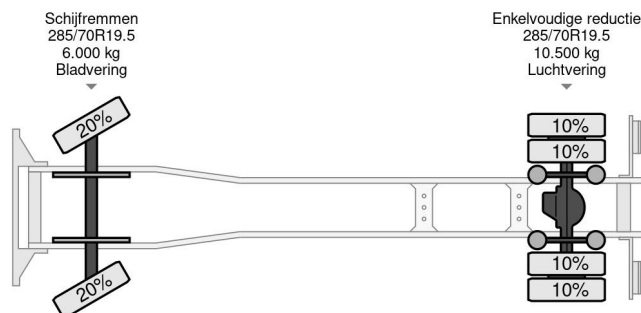

DAF 4X2 16T DHOLLANDIA LOAD LIFT + TÜV TILL 05-2025

COMMON

Cena	€ 22.950,- ex VAT
Id	DA473984
Zrobi?	DAF
Typ	4X2 16T DHOLLANDIA LOAD LIFT + TÜV TILL 05-2025
Rok	2018
Przebieg	435.378 km
Budowa	Plandeka
Waga brutto	16.000 kg
Klasa emisji	6

DAF LF 260 4X2 16T DHOLLANDIA LOAD LIFT + TÜV TILL ...

Referentienummer: DA473984

PROPERTIES

Pierwsza data rejestracji	02-05-2018
Data wyga?ni?cia wa?no?ci motywu	02-05-2025
Tablica rejestracyjna	82-BKV-4
Paliwo	Diesel
Transmisja	Automatycznie
Numer identyfikacyjny pojazdu	XLRAEL2700L473984
Konfiguracja osi	4x2
Liczba osi	2
Waga	8.095 kg
Liczba butli	6
Moc kw	194
Moc	264
Rozstaw osi	590 cm
Wymiary konstrukcyjne (l/b/h)	
No?no??	7.905 kg
D?ugo??	951 cm
Szeroko??	255 cm