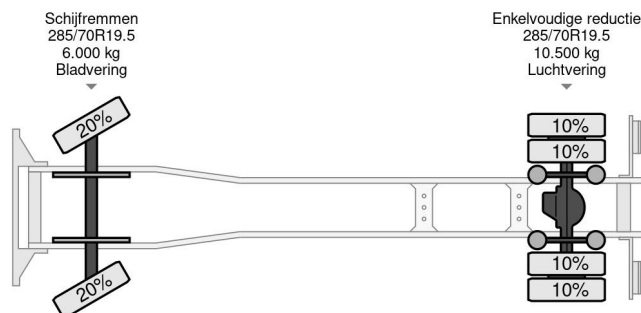

DAF 4X2 16T DHOLLANDIA LOAD LIFT + TÜV TILL 02-2025

COMMON

| | |
|--------------|---|
| Cena | € 26.950,- ex VAT |
| Id | DA473984 |
| Zrobi? | DAF |
| Typ | 4X2 16T DHOLLANDIA LOAD LIFT + TÜV TILL 02-2025 |
| Rok | 2018 |
| Przebieg | 435.378 km |
| Budowa | Plandeka |
| Waga brutto | 16.000 kg |
| Klasa emisji | 6 |

DAF LF 260 4X2 16T DHOLLANDIA LOAD LIFT + TÜV TILL ...

Referentienummer: DA473984

PROPERTIES

| | |
|----------------------------------|-------------------|
| Pierwsza data rejestracji | 02-05-2018 |
| Data wyga?ni?cia wa?no?ci motywu | 02-05-2025 |
| Tablica rejestracyjna | 82-BKV-4 |
| Paliwo | Diesel |
| Transmisja | Automatycznie |
| Numer identyfikacyjny pojazdu | XLRAEL2700L473984 |
| Konfiguracja osi | 4x2 |
| Liczba osi | 2 |
| Waga | 8.095 kg |
| Liczba butli | 6 |
| Moc kw | 194 |
| Moc | 264 |
| Rozstaw osi | 590 cm |
| Wymiary konstrukcyjne (l/b/h) | |
| No?no?? | 7.905 kg |
| D?ugo?? | 951 cm |
| Szeroko?? | 255 cm |