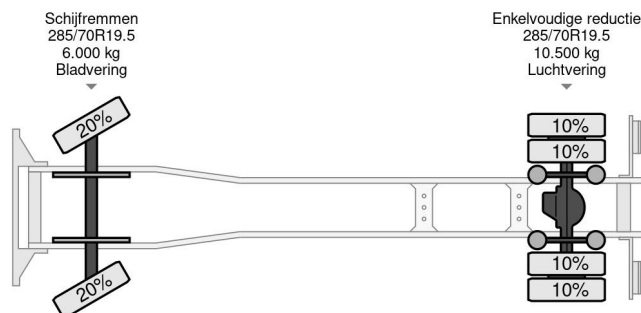

DAF 4X2 16T DHOLLANDIA LOAD LIFT + TÜV TILL 02-2025

COMMON

Cena	€ 26.950,- ex VAT
Id	DA473984
Zrobi?	DAF
Typ	4X2 16T DHOLLANDIA LOAD LIFT + TÜV TILL 02-2025
Rok	2018
Przebieg	435.378 km
Budowa	Plandeka
Waga brutto	16.000 kg
Klasa emisji	6

DAF LF 260 4X2 16T DHOLLANDIA LOAD LIFT + TÜV TILL ...

Referentienummer: DA473984

PROPERTIES

Pierwsza data rejestracji	02-05-2018
Data wyga?ni?cia wa?no?ci motywu	02-05-2025
Tablica rejestracyjna	82-BKV-4
Paliwo	Diesel
Transmisja	Automatycznie
Numer identyfikacyjny pojazdu	XLRAEL2700L473984
Konfiguracja osi	4x2
Liczba osi	2
Waga	8.095 kg
Liczba butli	6
Moc kw	194
Moc	264
Rozstaw osi	590 cm
Wymiary konstrukcyjne (l/b/h)	
No?no??	7.905 kg
D?ugo??	951 cm
Szeroko??	255 cm