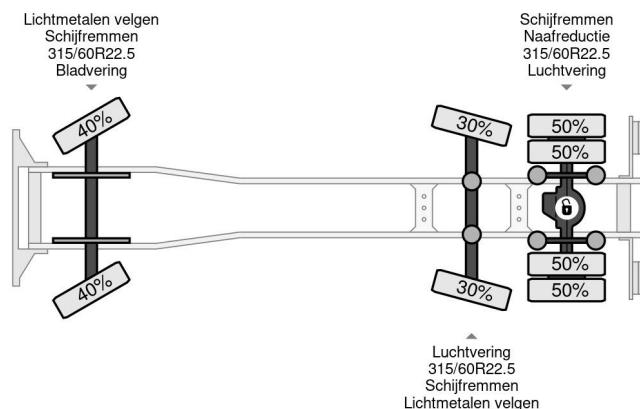

AKCESORIA

Mercedes-Benz Actros 2553 6X2 + PALFINGER PK66000E + ...

Referentienummer: MB401596