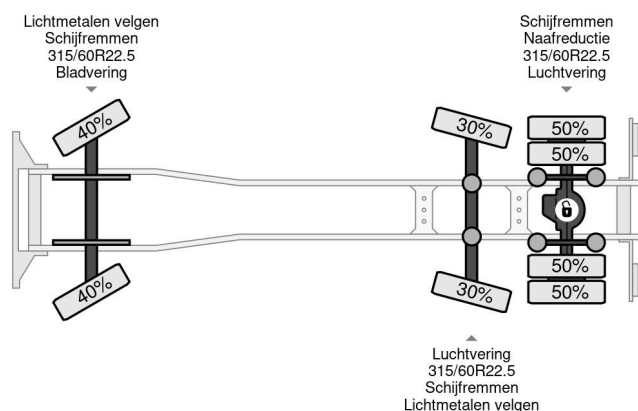

Mercedes-Benz 6X2 + PALFINGER PK66000E + JIB PJ154C + REMOTE CONTROL

COMMON

Cena	€ 69.950,- ex VAT
Id	MB401596
Zrobi?	Mercedes-Benz
Typ	6X2 + PALFINGER PK66000E + JIB PJ154C + REMOTE CONTROL
Rok	1999
Przebieg	535.447 km
Budowa	Otwarta skrzynia ?adunkowa
Waga brutto	25.000 kg

Mercedes-Benz Actros 2553 6X2 + PALFINGER PK66000E + ...

Referentienummer: MB401596

PROPERTIES

Pierwsza data rejestracji	28-06-1999
Paliwo	Diesel
Transmisja	Pó?automatyczny
Numer identyfikacyjny pojazdu	WDB9500361K401596
Konfiguracja osi	6x2
Liczba osi	3
Waga	20.060 kg
Moc kw	390
Moc	530
Wymiary konstrukcyjne (l/b/h)	
No?no??	4.940 kg