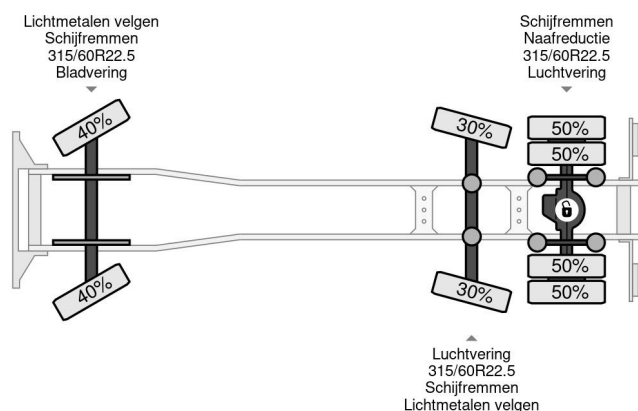

AKCESORIA

Mercedes-Benz Actros 2553 6X2 + PALFINGER PK66000E + ...

Referentienummer: MB401596