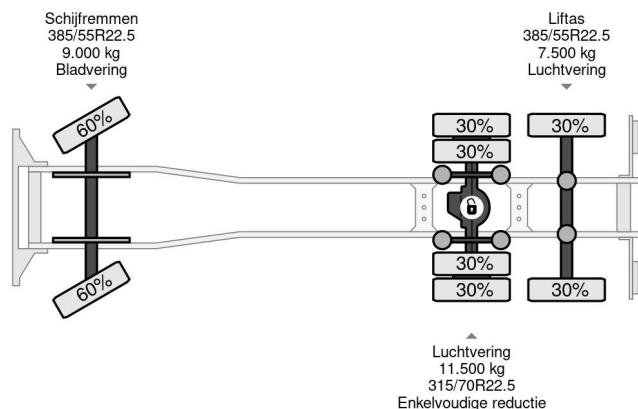

Volvo 6X2 EURO 6 + MELKWAGEN 4 COMP. 17.000 LITER

COMMON

Cena	€ 32.950,- ex VAT
Id	VO772819
Zrobi?	Volvo
Typ	6X2 EURO 6 + MELKWAGEN 4 COMP. 17.000 LITER
Rok	2016
Przebieg	1.053.761 km
Budowa	Cysterna
Waga brutto	29.500 kg
Klasa emisji	6

Volvo FM 410 6X2 EURO 6 + MELKWAGEN 4 COMP. 17.000...

Referentienummer: VO772819

PROPERTIES

Pierwsza data rejestracji	31-05-2016
Tablica rejestracyjna	50-BHH-4
Paliwo	Diesel
Transmisja	Automatycznie
Numer identyfikacyjny pojazdu	YV2XZ22C4GB772819
Konfiguracja osi	6x2
Liczba osi	3
Waga	12.980 kg
Liczba butli	6
Moc kw	308
Moc	419
Rozstaw osi	530 cm
Wymiary konstrukcyjne (l/b/h)	
No?no??	16.520 kg
D?ugo??	883 cm
Szeroko??	250 cm