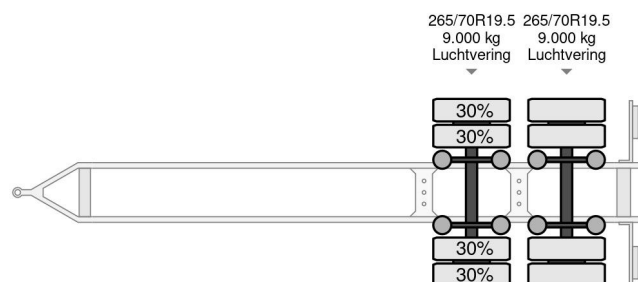

Referentienummer: BU040540-2