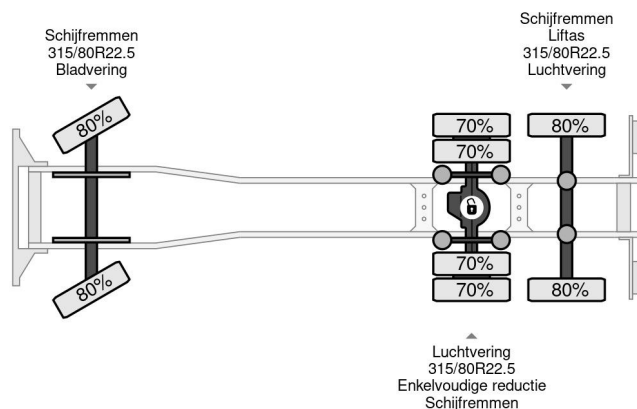

Renault 380 6X2 FASSI F135 + REMOTE CONTROL

COMMON

Cena	€ 56.950,- ex VAT
Id	RE002421
Zrobi?	Renault
Typ	380 6X2 FASSI F135 + REMOTE CONTROL
Rok	2018
Przebieg	367.443 km
Budowa	Plandeka
Waga brutto	26.000 kg
Klasa emisji	6

Renault C 380 6X2 FASSI F135 + REMOTE CONTROL

Referentienummer: RE002421

PROPERTIES

Pierwsza data rejestracji	12-12-2018
Data wyga?ni?cia wa?no?ci motywu	19-11-2024
Paliwo	Diesel
Transmisja	Automatycznie
Numer identyfikacyjny pojazdu	VF630M165KD002421
Konfiguracja osi	6x2
Liczba osi	3
Waga	14.285 kg
Moc kw	279
Moc	380
Wymiary konstrukcyjne (l/b/h)	
No?no??	11.715 kg