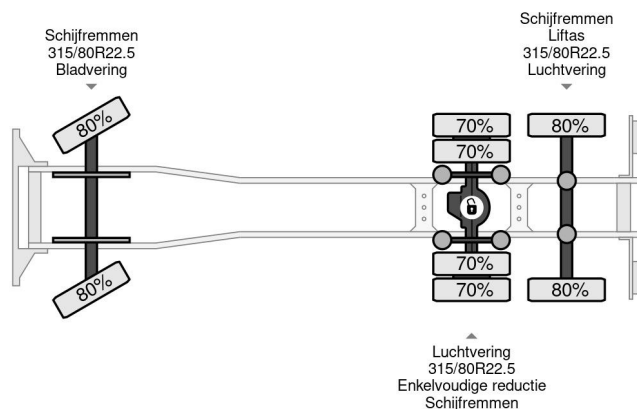

### COMMON

Cena	€ 56.950,- ex VAT
Id	RE002421
Zrobi?	Renault
Typ	380 6X2 FASSI F135 + REMOTE CONTROL
Rok	2018
Przebieg	367.443 km
Budowa	Plandeka
Waga brutto	26.000 kg
Klasa emisji	6

Renault C 380 6X2 FASSI F135 + REMOTE CONTROL

### PROPERTIES

Pierwsza data rejestracji	12-12-2018
Data wyga?ni?cia wa?no?ci motywu	19-11-2024
Paliwo	Diesel
Transmisja	Automatycznie
Numer identyfikacyjny pojazdu	VF630M165KD002421
Konfiguracja osi	6x2
Liczba osi	3
Waga	14.285 kg
Moc kw	279
Moc	380
Wymiary konstrukcyjne (l/b/h)	
No?no??	11.715 kg