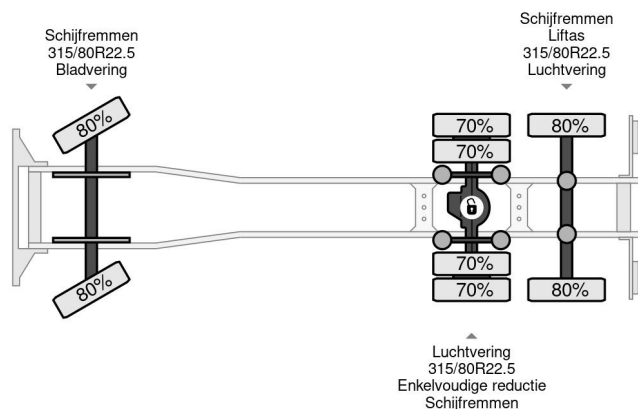

Renault 380 6X2 FASSI F135 + REMOTE CONTROL

COMMON

Cena	€ 56.950,- ex VAT
Id	RE002421
Zrobi?	Renault
Typ	380 6X2 FASSI F135 + REMOTE CONTROL
Rok	2018
Przebieg	367.443 km
Budowa	Plandeka
Waga brutto	26.000 kg
Klasa emisji	6

Renault C 380 6X2 FASSI F135 + REMOTE CONTROL

Referentienummer: RE002421

PROPERTIES

Pierwsza data rejestracji	12-12-2018
Data wyga?ni?cia wa?no?ci motywu	19-11-2024
Paliwo	Diesel
Transmisja	Automatycznie
Numer identyfikacyjny pojazdu	VF630M165KD002421
Konfiguracja osi	6x2
Liczba osi	3
Waga	14.285 kg
Moc kw	279
Moc	380
Wymiary konstrukcyjne (l/b/h)	
No?no??	11.715 kg