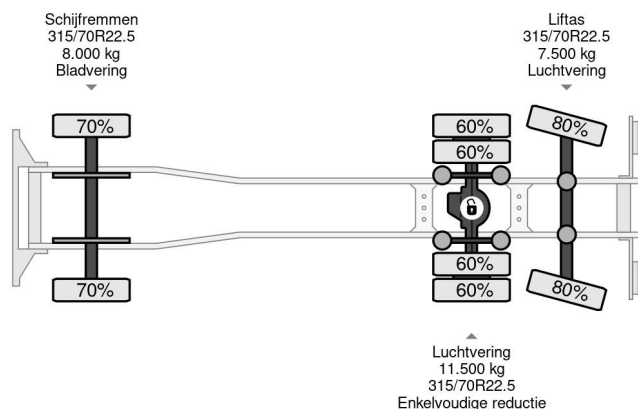

Referentienummer: BVGV62