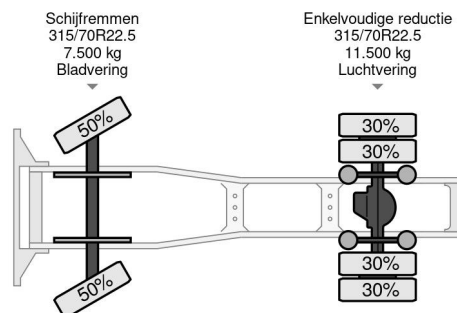

PROPERTIES

Pierwsza data rejestracji	23-04-2015
Paliwo	Diesel
Transmisja	Automatycznie
Numer identyfikacyjny pojazdu	WMA06SZZ0FP064635
Konfiguracja osi	4x2
Liczba osi	2
Waga	7.000 kg
Moc kw	235
Moc	320
No?no??	11.000 kg

AKCESORIA

MAN TGS 18.320 4X2 - 2 UNITS DAYCAB EURO 6

Referentienummer: MA064635

OPIS

VIDEO AVAILABLE