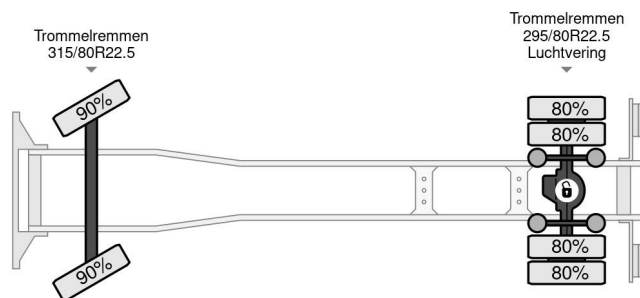

Volvo PM 22 BJ 2007 + REMOTE CONTROL 4X2 EURO 2

COMMON

Cena	€ 24.950,- ex VAT
Id	VO504388-K
Zrobi?	Volvo
Typ	PM 22 BJ 2007 + REMOTE CONTROL 4X2 EURO 2
Rok	1999
Przebieg	533.078 km
Budowa	D?wig samochodowy
Waga brutto	20.000 kg
Klasa emisji	2

Volvo FM 7.290 PM 22 BJ 2007 + REMOTE CONTROL 4X2 ...

Referentienummer: VO504388-K

PROPERTIES

Pierwsza data rejestracji	30-11-1999
Paliwo	Diesel
Transmisja	Podr?cznik
Numer identyfikacyjny pojazdu	YV2J4DEAXYA504388
Konfiguracja osi	4x2
Liczba osi	2
Waga	8.755 kg
Moc kw	213
Moc	290
No?no??	11.245 kg