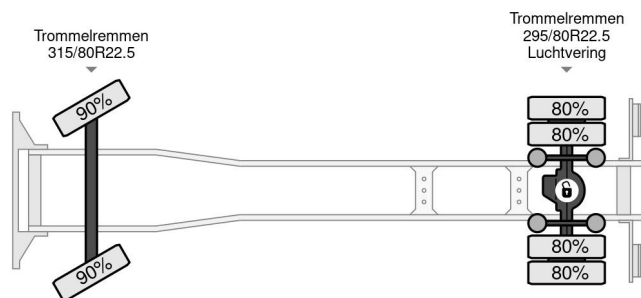

Volvo 4X2 EURO 2 + PM 22SP5 + REMOTE CONTROL

COMMON

Cena	€ 24.950,- ex VAT
Id	VO504388-K
Zrobi?	Volvo
Typ	4X2 EURO 2 + PM 22SP5 + REMOTE CONTROL
Rok	1999
Przebieg	533.078 km
Budowa	D?wig samochodowy
Waga brutto	20.000 kg
Klasa emisji	2

Volvo FM 7.290 4X2 EURO 2 + PM 22SP5 + REMOTE CON...

Referentienummer: VO504388-K

PROPERTIES

Pierwsza data rejestracji	30-11-1999
Paliwo	Diesel
Transmisja	Podr?cznik
Numer identyfikacyjny pojazdu	YV2J4DEAXYA504388
Konfiguracja osi	4x2
Liczba osi	2
Waga	8.755 kg
Moc kw	213
Moc	290
No?no??	11.245 kg