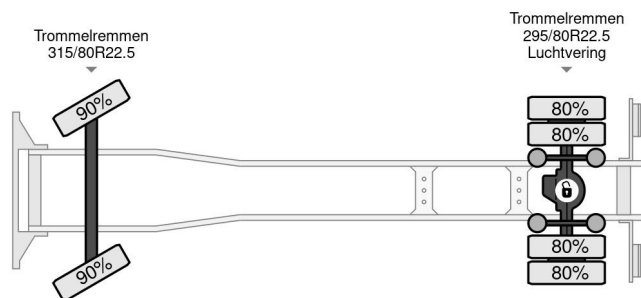

### COMMON

Cena	€ 24.950,- ex VAT
Id	VO504388-K
Zrobi?	Volvo
Typ	4X2 EURO 2 + PM 22SP5 + REMOTE CONTROL
Rok	1999
Przebieg	533.078 km
Budowa	D?wig samochodowy
Waga brutto	20.000 kg
Klasa emisji	2

Volvo FM 7.290 4X2 EURO 2 + PM 22SP5 + REMOTE CON...

### PROPERTIES

Pierwsza data rejestracji	30-11-1999
Paliwo	Diesel
Transmisja	Podr?cznik
Numer identyfikacyjny pojazdu	YV2J4DEAXYA504388
Konfiguracja osi	4x2
Liczba osi	2
Waga	8.755 kg
Moc kw	213
Moc	290
No?no??	11.245 kg