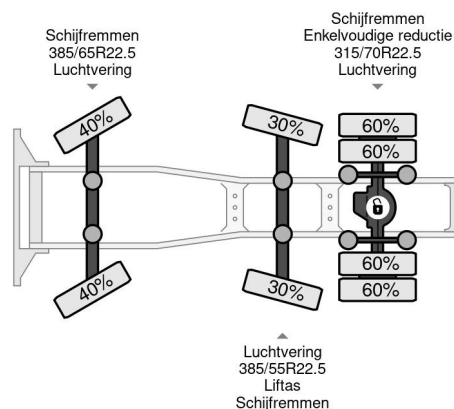

PROPERTIES

Pierwsza data rejestracji	01-02-2018
Paliwo	Diesel
Transmisja	Automatycznie
Numer identyfikacyjny pojazdu	YV2RT40C3JA819912
Konfiguracja osi	6x2
Liczba osi	3
Waga	8.275 kg
Moc kw	368
Moc	500
No?no??	18.725 kg

AKCESORIA

Volvo FH 500 6X2 AUTOMATIC STEERING AXLE

Referentienummer: VO819912

OPIS

VIDEO AVAILABLE