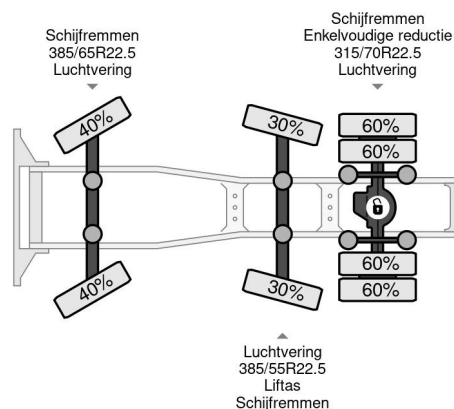

### PROPERTIES

Pierwsza data rejestracji	01-02-2018
Paliwo	Diesel
Transmisja	Automatycznie
Numer identyfikacyjny pojazdu	YV2RT40C3JA819912
Konfiguracja osi	6x2
Liczba osi	3
Waga	8.275 kg
Moc kw	368
Moc	500
No?no??	18.725 kg

### AKCESORIA

Volvo FH 500 6X2 AUTOMATIC STEERING AXLE

Referentienummer: VO819912