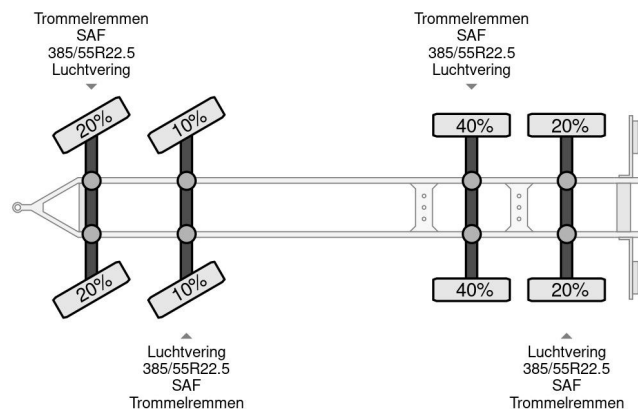

M&V UOPLYST 4X SAF AXLE

COMMON

Cena	€ 10.950,- ex VAT
Id	MVSL4247-2
Zrobi?	M&V
Typ	UOPLYST 4X SAF AXLE
Rok	2011
Budowa	Plandeka
Waga brutto	18.000 kg

PROPERTIES

Pierwsza data rejestracji	09-11-2011
Numer identyfikacyjny pojazdu	WMP4DS232BCSL4247
Liczba osi	4
Waga	8.050 kg
Wymiary konstrukcyjne (l/b/h)	
No?no??	9.950 kg

M&V UOPLYST 4X SAF AXLE

Referentienummer: MVSL4247-2

AKCESORIA

OPIS