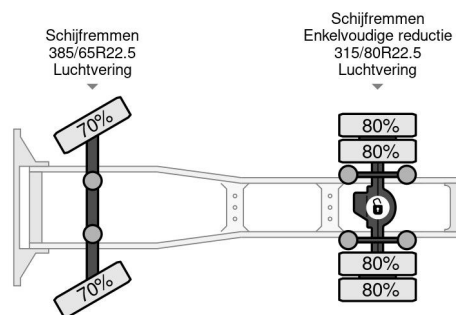

DAF 4X2 EURO 6 SHOW TRUCK

COMMON

Cena	Na ??danie ex VAT
Id	DA091597
Zrobi?	DAF
Typ	4X2 EURO 6 SHOW TRUCK
Rok	2016
Przebieg	970.386 km
Budowa	Standardowy ci?gnik
Waga brutto	20.500 kg
Klasa emisji	6

PROPERTIES

Pierwsza data rejestracji	11-04-2016
Data wyga?ni?cia wa?no?ci motywu	12-04-2025
Paliwo	Diesel
Transmisja	Automatycznie
Numer identyfikacyjny pojazdu	XLRTEH4300G091597
Konfiguracja osi	4x2
Liczba osi	2
Waga	8.773 kg
Liczba butli	6
Moc kw	375
Moc	510
Rozstaw osi	380 cm
No?no??	11.727 kg

AKCESORIA

DAF XF 510 4X2 EURO 6 SHOW TRUCK

Referentienummer: DA091597

OPIS

VIDEO AVAILABLE