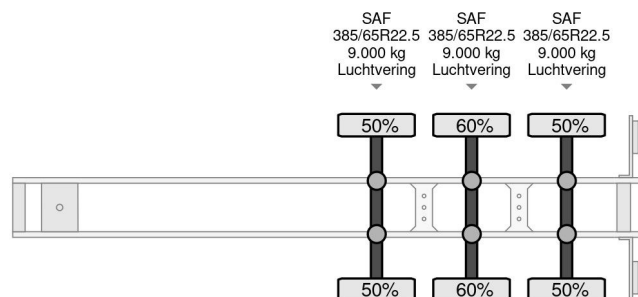

Referenznummer: KRX27307-2