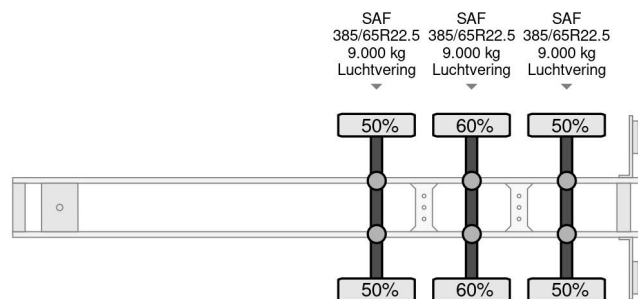

Krone SDC 27 3X SAF AXLES

COMMON

Cena	€ 2.450,- ex VAT
Id	KRX27307-2
Zrobi?	Krone
Typ	SDC 27 3X SAF AXLES
Rok	1999
Budowa	Transport kontenerów
Waga brutto	39.000 kg

PROPERTIES

Pierwsza data rejestracji	16-06-1999
Data wygaśnięcia ważności motywu	10-08-2024
Tablica rejestracyjna	OF-86-ZJ
Numer identyfikacyjny pojazdu	WKESDC27000X27307
Liczba osi	3
Waga	5.400 kg
Rozstaw osi	882 cm
Wymiary konstrukcyjne (l/b/h)	
Nośność??	33.600 kg
Długość??	1.259 cm
Szerokość??	250 cm

AKCESORIA

Krone SDC 27 3X SAF AXLES

Referenznummer: KRX27307-2

OPIS