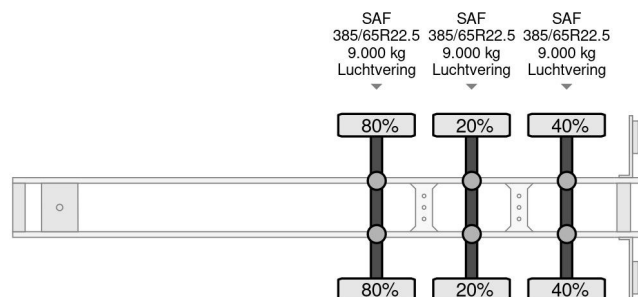

Krone SDC 27 3X SAF AXLES

COMMON

Cena	€ 2.450,- ex VAT
Id	KRW11655-2
Zrobi?	Krone
Typ	SDC 27 3X SAF AXLES
Rok	1998
Budowa	Transport kontenerów
Waga brutto	39.000 kg

PROPERTIES

Pierwsza data rejestracji	31-07-1998
Data wyga?ni?cia wa?no?ci motywu	16-09-2024
Tablica rejestracyjna	OF-42-RK
Numer identyfikacyjny pojazdu	WKESDC27000W11655
Liczba osi	3
Waga	5.420 kg
Rozstaw osi	882 cm
Wymiary konstrukcyjne (l/b/h)	
No?no??	33.580 kg
Szeroko??	250 cm

AKCESORIA

Krone SDC 27 3X SAF AXLES

Referenznummer: KRW11655-2

OPIS