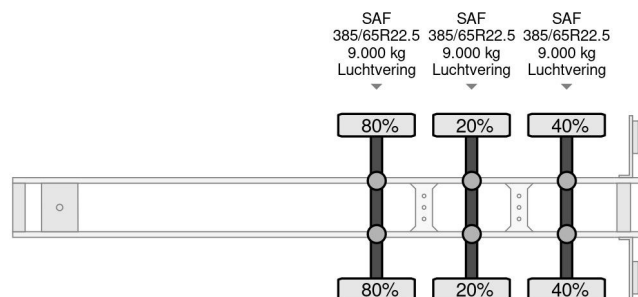

Referenznummer: KRW11655-2