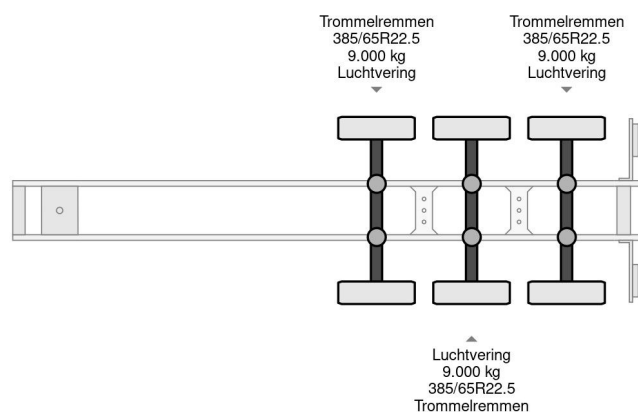

Krone SDC 27 3X SAF AXLES

COMMON

Cena	€ 2.450,- ex VAT
Id	KRT72967-2
Zrobi?	Krone
Typ	SDC 27 3X SAF AXLES
Rok	1997
Budowa	Transport kontenerów
Waga brutto	39.000 kg

PROPERTIES

Pierwsza data rejestracji	08-07-1997
Data wyga?ni?cia wa?no?ci motywu	15-06-2024
Tablica rejestracyjna	OF-60-GF
Liczba osi	3
Waga	5.500 kg
Rozstaw osi	882 cm
Wymiary konstrukcyjne (l/b/h)	
No?no??	33.500 kg
Szeroko??	250 cm

Krone SDC 27 3X SAF AXLES

Referentienummer: KRT72967-2

AKCESORIA

OPIS