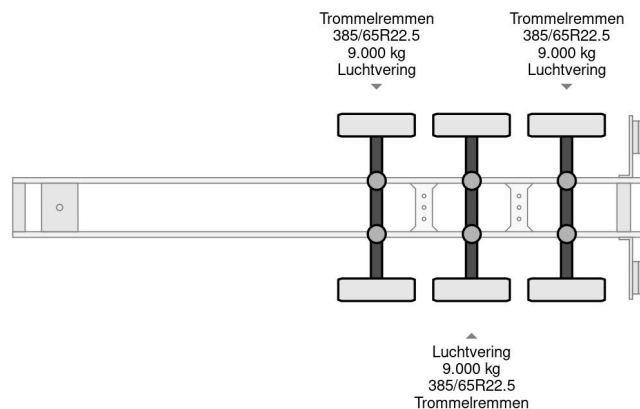

Krone SDC 27 3X SAF AXLES

COMMON

Cena	€ 2.450,- ex VAT
Id	KRT72967-2
Zrobi?	Krone
Typ	SDC 27 3X SAF AXLES
Rok	1997
Budowa	Transport kontenerów
Waga brutto	39.000 kg

PROPERTIES

Pierwsza data rejestracji	08-07-1997
Data wyga?ni?cia wa?no?ci motywu	15-06-2024
Tablica rejestracyjna	OF-60-GF
Liczba osi	3
Waga	5.500 kg
Rozstaw osi	882 cm
Wymiary konstrukcyjne (l/b/h)	
No?no??	33.500 kg
Szeroko??	250 cm

Krone SDC 27 3X SAF AXLES

Referentienummer: KRT72967-2

AKCESORIA

OPIS