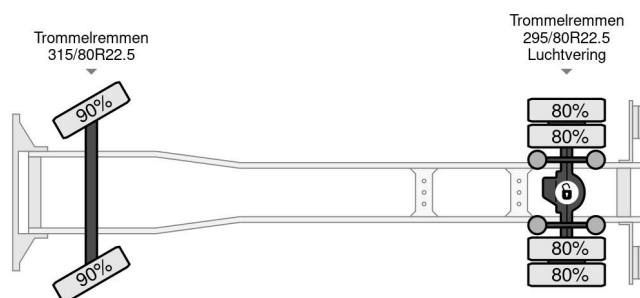

PROPERTIES

Pierwsza data rejestracji	30-11-1999
Paliwo	Diesel
Transmisja	Podr?cznik
Numer identyfikacyjny pojazdu	YV2J4DEAXYA504388
Konfiguracja osi	4x2
Liczba osi	2
Waga	8.755 kg
Moc kw	213
Moc	290
Wymiary konstrukcyjne (l/b/h)	
No?no??	11.245 kg
D?ugo??	550 cm
Szeroko??	249 cm
Wysoko??	100 cm

AKCESORIA

Volvo FM 7.290 4X2 + PM 22 BJ 2007 + REMOTE CONTROL

Referentnummer: VO504388

OPIS

CRANE IN WORKING CONDITION
VIDEO AVAILABLE