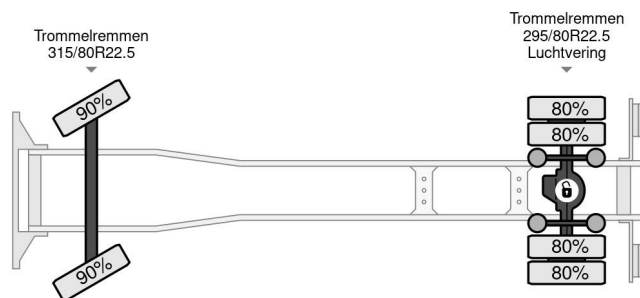

Volvo 4X2 EURO 2 + PM 22SP5 + REMOTE CONTROL

COMMON

Cena	€ 24.950,- ex VAT
Id	VO504388
Zrobi?	Volvo
Typ	4X2 EURO 2 + PM 22SP5 + REMOTE CONTROL
Rok	1999
Przebieg	533.078 km
Budowa	Otwarta skrzynia ?adunkowa
Waga brutto	20.000 kg
Klasa emisji	2

Volvo FM 7.290 4X2 EURO 2 + PM 22SP5 + REMOTE CON...

Referentienummer: VO504388

PROPERTIES

Pierwsza data rejestracji	30-11-1999
Paliwo	Diesel
Transmisja	Podr?cznik
Numer identyfikacyjny pojazdu	YV2J4DEAXYA504388
Konfiguracja osi	4x2
Liczba osi	2
Waga	8.755 kg
Moc kw	213
Moc	290
Wymiary konstrukcyjne (l/b/h)	
No?no??	11.245 kg