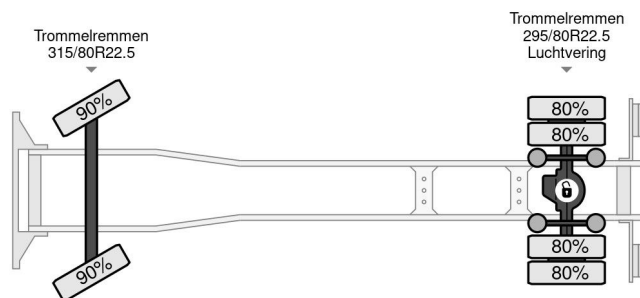

AKCESORIA

OPIS

CRANE IN WORKING CONDITION
VIDEO AVAILABLE