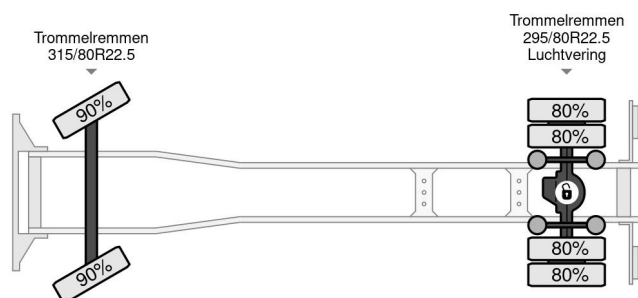

### PROPERTIES

Pierwsza data rejestracji	30-11-1999
Paliwo	Diesel
Transmisja	Podr?cznik
Numer identyfikacyjny pojazdu	YV2J4DEAXYA504388
Konfiguracja osi	4x2
Liczba osi	2
Waga	8.755 kg
Moc kw	213
Moc	290
Wymiary konstrukcyjne (l/b/h)	
No?no??	11.245 kg